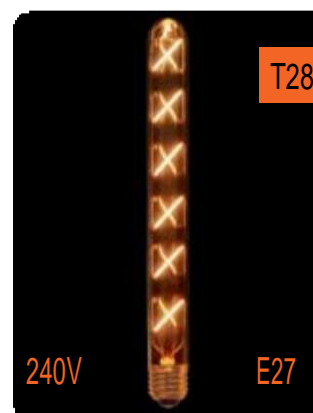

T28 LED-C5

МОЩНОСТЬ	ТИП СПИРАЛИ	ЦВЕТ СТЕКЛА	СВЕТОВОЙ ПОТОК, Lm	Артикул
3W	6C5	Золотой	240	056-021
3W	6C5	Прозрачный	240	056-045

Напряжение: 240V
Диммирование: нет
Срок службы: 40000ч

Цоколь: E27
Цветовая температура: 2200K
Размер: D28x300 мм

Упаковка: 50 шт.