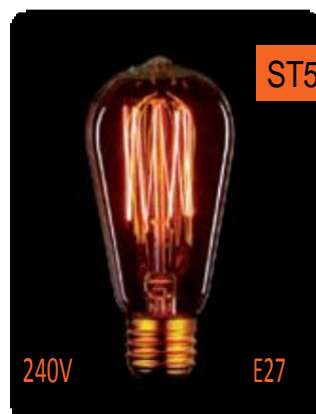

ST58-F2	МОЩНОСТЬ	ТИП СПИРАЛИ	ЦВЕТ СТЕКЛА	СВЕТОВОЙ ПОТОК, Lm	Артикул
	40W	15F2	Золотой	150	052-184
	40W	15F2	Прозрачный	150	053-709
	60W	15F2	Золотой	280	053-716
	60W	15F2	Прозрачный	280	053-228

Напряжение: 240V
Диммирование: 0-100%
Срок службы: 2500ч

Цоколь: E27
Цветовая температура: 2200K
Размер: D58x130 мм

Упаковка: 60 шт.