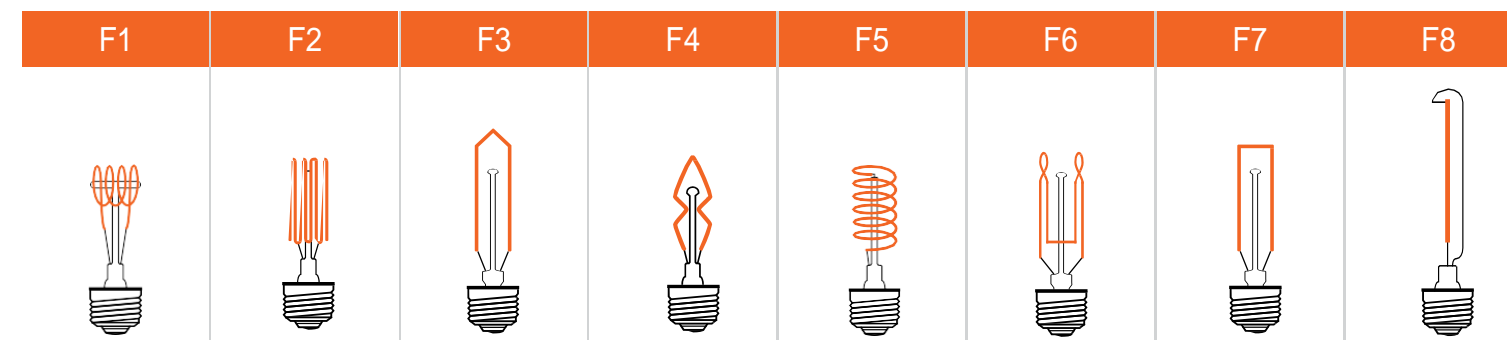

ТИПЫ СПИРАЛЕЙ ЛАМП НАКАЛИВАНИЯ