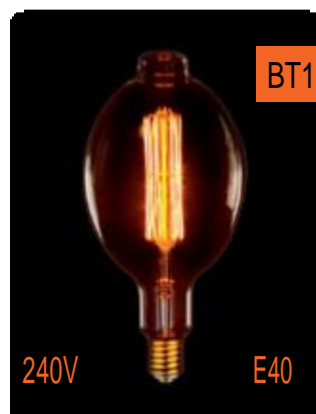

BT180-F2	МОЩНОСТЬ	ТИП СПИРАЛИ	ЦВЕТ СТЕКЛА	СВЕТОВОЙ ПОТОК, Lm	Артикул
	95W	15F2	Золотой	160	052-139
	95W	15F2	Прозрачный	160	055-505

Напряжение: 240V
Диммирование: 0-100%
Срок службы: 2500ч

Цоколь: E40
Цветовая температура: 2200K
Размер: D180x365 мм

Упаковка: 6 шт.