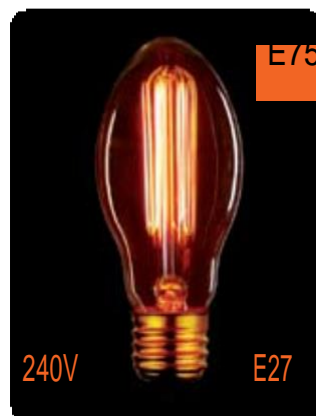

E75-F2					
МОЩНОСТЬ	ТИП СПИРАЛИ	ЦВЕТ СТЕКЛА	СВЕТОВОЙ ПОТОК, Lm	Артикул	
40W	17F2	Золотой	200	052-047	
40W	17F2	Прозрачный	200	053-563	
60W	17F2	Золотой	400	053-570	
60W	17F2	Прозрачный	400	053-419	

Напряжение: 240V
Диммирование: 0-100%
Срокслужбы: 2500ч

Цоколь: E27
Цветовая температура: 2200K
Размер: D75x160 мм

Упаковка: 50 шт.