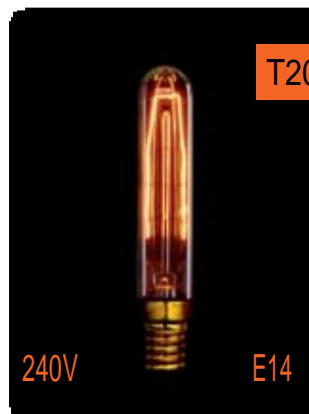

C35
CF35
G50, T20, T30
СЕРИЯ MINI

T20-F7	МОЩНОСТЬ	ТИП СПИРАЛИ	ЦВЕТ СТЕКЛА	СВЕТОВОЙ ПОТОК, Lm	Артикул
	25W	8F7	Золотой	110	052-061
	25W	8F7	Прозрачный	110	054-058
	40W	8F7	Золотой	150	054-065
	40W	8F7	Прозрачный	150	054-072

Напряжение: 240V
Диммирование: 0-100%
Срокслужбы: 2500ч

Цоколь: E14
Цветовая температура: 2200K
Размер: D20x110 мм

Упаковка: 120 шт.