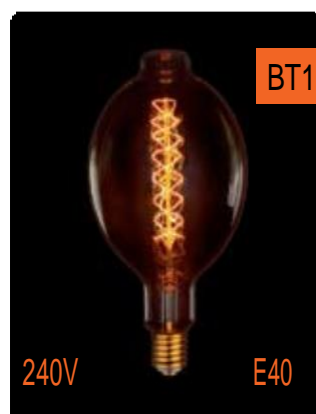

BT180-F5	МОЩНОСТЬ	ТИП СПИРАЛИ	ЦВЕТ СТЕКЛА	СВЕТОВОЙ ПОТОК, Lm	Артикул
	95W	24F5	Прозрачный	180	052-529
	95W	24F5	Золотой	180	055-529

Напряжение: 240V
Диммирование: 0-100%
Срок службы: 2500ч

Цоколь: E40
Цветовая температура: 2200K
Размер: D180x365 мм

Упаковка: 6 шт.