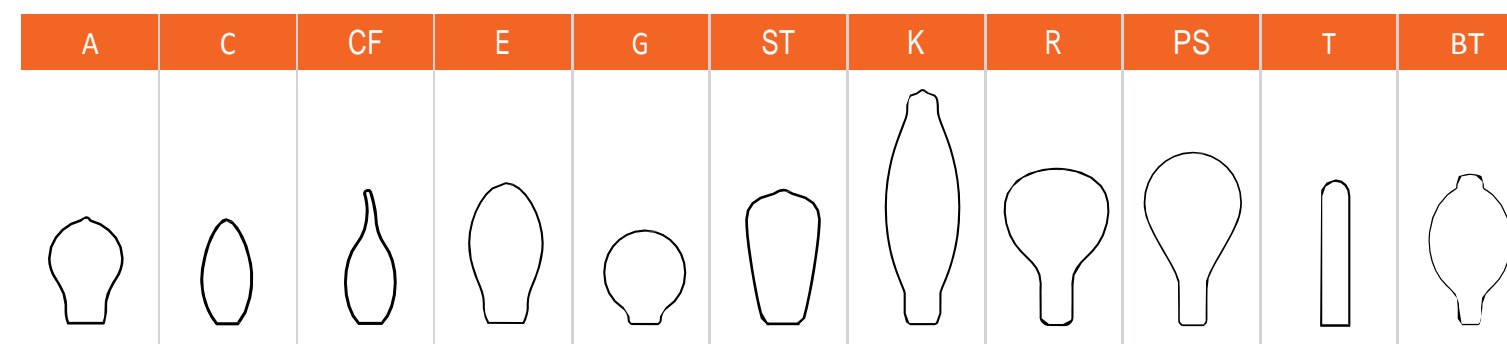

Напряжение: 240V
Диммирование: нет
Срокслужбы: 40000ч

Цоколь: E27
Цветовая температура: 2200K
Размер: D125x172 мм

Упаковка: 24 шт.

ТИПЫ СПИРАЛЕЙ ЛАМП НАКАЛИВАНИЯ

ТИПЫ СПИРАЛЕЙ ЛАМП LED

ТИПЫ ФОРМ ЛАМП

Техническая
информация