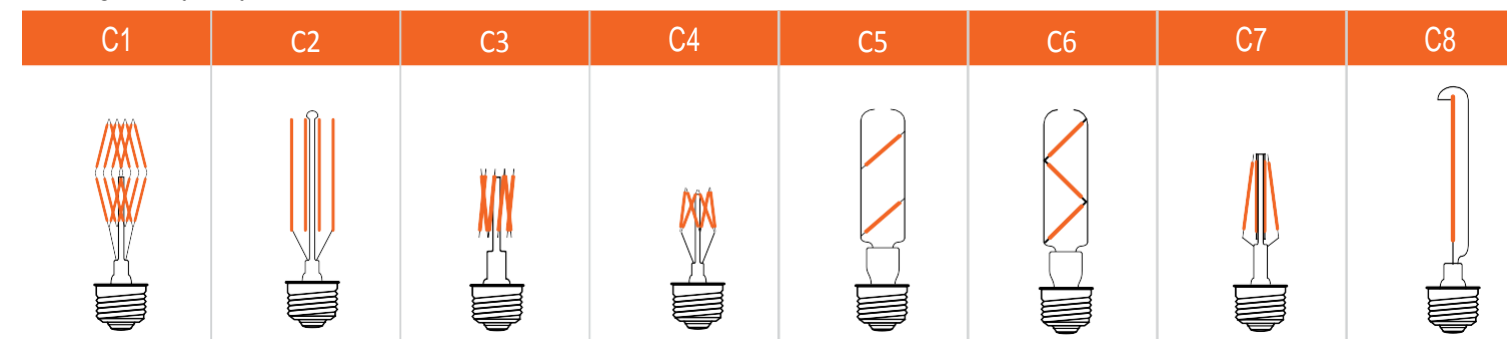

Напряжение: 240V
Диммирование: нет
Срокслужбы: 40000ч

Цоколь: E27
Цветовая температура: 2200K
Размер: D125x172 мм

Упаковка: 24 шт.

ТИПЫ СПИРАЛЕЙ ЛАМП НАКАЛИВАНИЯ

ТИПЫ СПИРАЛЕЙ ЛАМП LED

ТИПЫ ФОРМ ЛАМП

Техническая
информация