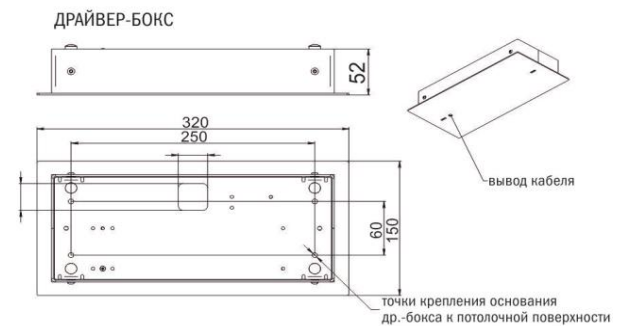

⚠ УСТАНОВКА СВЕТИЛЬНИКА ОСУЩЕСТВЛЯЕТСЯ ПРИ ВЫКЛЮЧЕННОЙ ЭЛЕКТРИЧЕСКОЙ СЕТИ

КОМПЛЕКТАЦИЯ

Светильник__1; Драйвер__1; Комплект подвеса__1; Паспорт__1; Упаковка __1

1 ОБЩАЯ СХЕМА УСТАНОВКИ

2 РАЗМЕРНАЯ СХЕМА

3 УСТАНОВКА ДРАЙВЕР-БОКСА