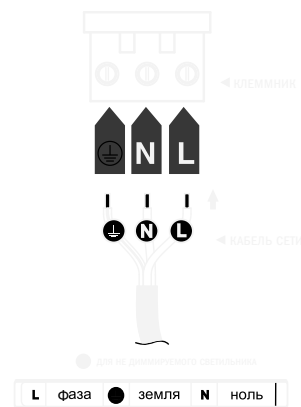

⚠ УСТАНОВКА СВЕТИЛЬНИКА ОСУЩЕСТВЛЯЕТСЯ ПРИ ВЫКЛЮЧЕННОЙ ЭЛЕКТРИЧЕСКОЙ СЕТИ

КОМПЛЕКТАЦИЯ

Светильник__1; Драйвер__1; Комплект подвеса__1; Паспорт__1; Упаковка __1

1 ОБЩАЯ СХЕМА УСТАНОВКИ

2 РАЗМЕРНАЯ СХЕМА

3 УСТАНОВКА ДРАЙВЕР-БОКСА

4 СХЕМА ЭЛЕКТРОПОДКЛЮЧЕНИЯ

Внимание! При возникновении гарантийного случая не вскрывайте светильник! Вскрытие и повреждение корпуса светильника аннулирует гарантию!