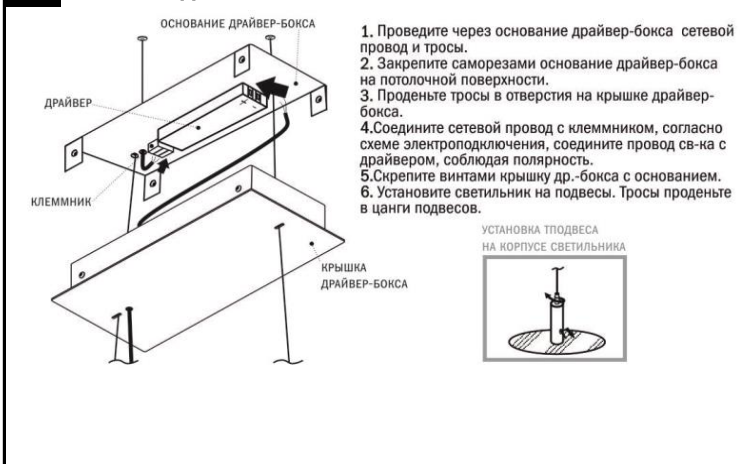

⚠ УСТАНОВКА СВЕТИЛЬНИКА ОСУЩЕСТВЛЯЕТСЯ ПРИ ВЫКЛЮЧЕННОЙ ЭЛЕКТРИЧЕСКОЙ СЕТИ

КОМПЛЕКТАЦИЯ

Светильник__1; Драйвер__1; Комплект подвеса__1; Паспорт__1; Упаковка __1

1 ОБЩАЯ СХЕМА УСТАНОВКИ

2 РАЗМЕРНАЯ СХЕМА

3 УСТАНОВКА ДРАЙВЕР-БОКСА