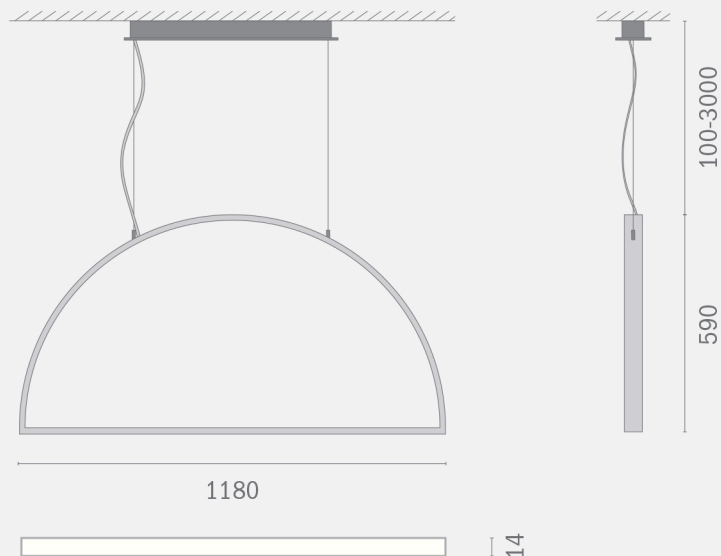

ORIO CASCADE

ORIO TRAIT